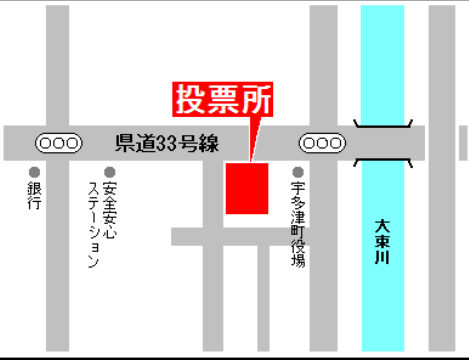

投票所一覧

投票日当日に投票できる投票所は、入場券に記載されている投票所のみです。
ご注意ください。

また、期日前投票は、宇多津町役場北館で行っています。

期日前投票所

第1投票区 宇多津町役場 北館 (宇多津町1881番地)

西町東 西町中 西横町 宇夫階 浜町 栄町
幸町 水主町 伊勢町 かじや町 今市 浦町
倉の前 塩浜 岩屋(一部を除く) 新町

第2投票区 大橋コミュニティ分館 (宇多津町2628番地591) コンビニから北へ200m

北浦 大橋 吉田

第3投票区 坂下西コミュニティ分館 (宇多津町2805番地3) スーパーから北東へ200m

新開 平山 坂下西 坂下東 向山 岩屋(一部)

第4投票区 やすらぎプラザ (宇多津町1188番地) パン工場から北西へ400m

田町南 田町北 大門 山下 本町 中村 長縄手

第5投票区 鍋谷コミュニティ分館 (宇多津町大字東分43番地) 県営団地から西方面

十楽寺 鍋谷 三菱化学団地 沼の池

第6投票区 津の郷コミュニティ分館 (宇多津町大字東分1612番地1) リサイクルショップ南側道路を東へ300m

津の郷

第7投票区 新宇多津コミュニティ分館 (宇多津町浜八番丁113番地1) 中央公園東向かい

浜三番丁 浜四番丁 浜七番丁 浜八番丁 浜九番丁

第8投票区 サポートセンター (宇多津町浜五番丁49番地7) JR宇多津駅南口横

浜一番丁 浜二番丁 浜五番丁 浜六番丁

お問い合わせ先

宇多津町選挙管理委員会 TEL 0877-49-8013