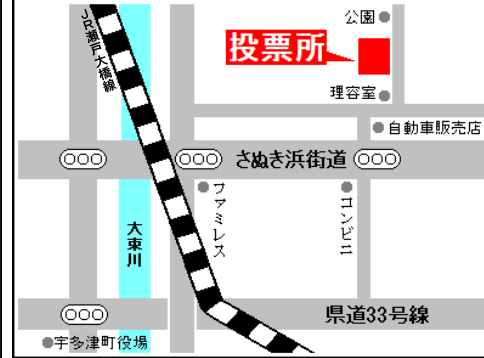

投票所一覧

投票日当日に投票できる投票所は、入場券に記載されている投票所のみです。
ご注意ください。

また、期日前投票は、宇多津町役場北館で行っています。

期日前投票所

第1投票区 宇多津町役場 北館 (宇多津町1881番地)

西町東 西町中 西横町 宇夫階 浜町 栄町
幸町 水主町 伊勢町 かじや町 今市 浦町
倉の前 塩浜 岩屋(一部を除く) 新町

第2投票区 大橋コミュニティ分館 (宇多津町2628番地591) コンビニから北へ200m

北浦 大橋 吉田

第3投票区 坂下西コミュニティ分館 (宇多津町2805番地3) スーパーから北東へ200m

新開 平山 坂下西 坂下東 向山 岩屋(一部)

第4投票区 やすらぎプラザ (宇多津町1188番地) パン工場から北西へ400m

田町南 田町北 大門 山下 本町 中村 長縄手

第5投票区 鍋谷コミュニティ分館 (宇多津町大字東分43番地) 県営団地から西方面

十楽寺 鍋谷 三菱化学団地 沼の池

第6投票区 津の郷コミュニティ分館 (宇多津町大字東分1612番地1) リサイクルショップ南側道路を東へ300m