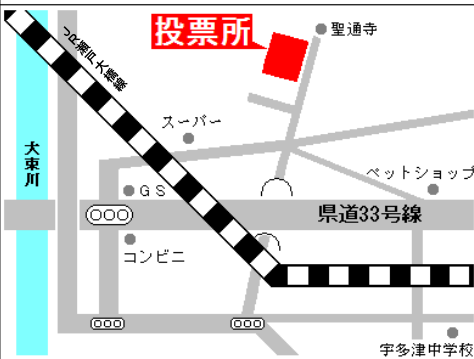

投票所一覧

投票日当日に投票できる投票所は、入場券に記載されている投票所のみです。
ご注意ください。

また、期日前投票は、宇多津町役場北館で行っています。

期日前投票所

第1投票区 宇多津町役場 北館 (宇多津町1881番地)

西町東 西町中 西横町 宇夫階 浜町 栄町
幸町 水主町 伊勢町 かじや町 今市 浦町
倉の前 塩浜 岩屋(一部を除く) 新町

第2投票区 大橋コミュニティ分館 (宇多津町2628番地591) コンビニから北へ200m

北浦 大橋 吉田

第3投票区 坂下西コミュニティ分館 (宇多津町2805番地3) スーパーから北東へ200m

新開 平山 坂下西 坂下東 向山 岩屋(一部)

第4投票区 やすらぎプラザ (宇多津町1188番地) パン工場から北西へ400m

田町南 田町北 大門 山下 本町 中村 長縄手

第5投票区 鍋谷コミュニティ分館 (宇多津町大字東分43番地) 県営団地から西方面

十楽寺 鍋谷 三菱化学団地 沼の池

第6投票区 津の郷コミュニティ分館 (宇多津町大字東分1612番地1) リサイクルショップ南側道路を東へ300m