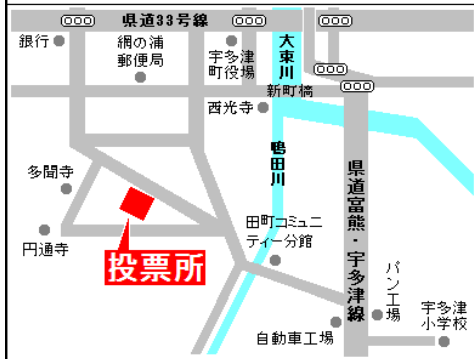

投票所一覧

投票日当日に投票できる投票所は、入場券に記載されている投票所のみです。
ご注意ください。

また、期日前投票は、宇多津町役場北館で行っています。

期日前投票所

第1投票区 宇多津町役場 北館 (宇多津町1881番地)

西町東 西町中 西横町 宇夫階 浜町 栄町
幸町 水主町 伊勢町 かじや町 今市 浦町
倉の前 塩浜 岩屋(一部を除く) 新町

第2投票区 大橋コミュニティ分館 (宇多津町2628番地591) コンビニから北へ200m

北浦 大橋 吉田

第3投票区 坂下西コミュニティ分館 (宇多津町2805番地3) スーパーから北東へ200m

新開 平山 坂下西 坂下東 向山 岩屋(一部)

第4投票区 やすらぎプラザ (宇多津町1188番地) パン工場から北西へ400m

田町南 田町北 大門 山下 本町 中村 長縄手

第5投票区 鍋谷コミュニティ分館 (宇多津町大字東分43番地) 県営団地から西方面

十楽寺 鍋谷 三菱化学団地 沼の池

第6投票区 津の郷コミュニティ分館 (宇多津町大字東分1612番地1) リサイクルショップ南側道路を東へ300m

津の郷

第7投票区 新宇多津コミュニティ分館 (宇多津町浜八番丁113番地1) 中央公園東向かい

浜三番丁 浜四番丁 浜七番丁 浜八番丁 浜九番丁

第8投票区 サポートセンター (宇多津町浜五番丁49番地7) JR宇多津駅南口横

浜一番丁 浜二番丁 浜五番丁 浜六番丁

お問い合わせ先

宇多津町選挙管理委員会 TEL 0877-49-8013