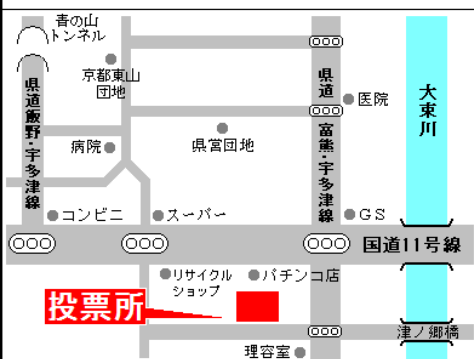

投票所一覧

投票日当日に投票できる投票所は、入場券に記載されている投票所のみです。
ご注意ください。

また、期日前投票は、宇多津町役場北館で行っています。

期日前投票所

第1投票区 宇多津町役場 北館 (宇多津町1881番地)

西町東 西町中 西横町 宇夫階 浜町 栄町
幸町 水主町 伊勢町 かじや町 今市 浦町
倉の前 塩浜 岩屋(一部を除く) 新町

第2投票区 大橋コミュニティ分館 (宇多津町2628番地591) コンビニから北へ200m

北浦 大橋 吉田

第3投票区 坂下西コミュニティ分館 (宇多津町2805番地3) スーパーから北東へ200m

新開 平山 坂下西 坂下東 向山 岩屋(一部)

第4投票区 やすらぎプラザ (宇多津町1188番地) パン工場から北西へ400m

田町南 田町北 大門 山下 本町 中村 長縄手

第5投票区 鍋谷コミュニティ分館 (宇多津町大字東分43番地) 県営団地から西方面

十楽寺 鍋谷 三菱化学団地 沼の池

第6投票区 津の郷コミュニティ分館 (宇多津町大字東分1612番地1) リサイクルショップ南側道路を東へ300m

津の郷

第7投票区 新宇多津コミュニティ分館 (宇多津町浜八番丁113番地1) 中央公園東向かい

浜三番丁 浜四番丁 浜七番丁 浜八番丁 浜九番丁

第8投票区 サポートセンター (宇多津町浜五番丁49番地7) JR宇多津駅南口横

浜一番丁 浜二番丁 浜五番丁 浜六番丁

お問い合わせ先

宇多津町選挙管理委員会 TEL 0877-49-8013