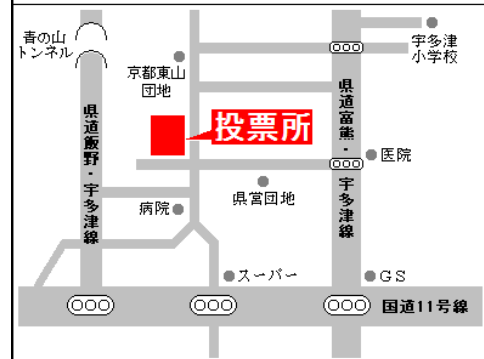

投票所一覧

投票日当日に投票できる投票所は、入場券に記載されている投票所のみです。
ご注意ください。

また、期日前投票は、宇多津町役場北館で行っています。

期日前投票所

第1投票区 宇多津町役場 北館 (宇多津町1881番地)

西町東 西町中 西横町 宇夫階 浜町 栄町
幸町 水主町 伊勢町 かじや町 今市 浦町
倉の前 塩浜 岩屋(一部を除く) 新町

第2投票区 大橋コミュニティ分館 (宇多津町2628番地591) コンビニから北へ200m

北浦 大橋 吉田

第3投票区 坂下西コミュニティ分館 (宇多津町2805番地3) スーパーから北東へ200m

新開 平山 坂下西 坂下東 向山 岩屋(一部)

第4投票区 やすらぎプラザ (宇多津町1188番地) パン工場から北西へ400m

田町南 田町北 大門 山下 本町 中村 長縄手

第5投票区 鍋谷コミュニティ分館 (宇多津町大字東分43番地) 県営団地から西方面

十楽寺 鍋谷 三菱化学団地 沼の池

第6投票区 津の郷コミュニティ分館 (宇多津町大字東分1612番地1) リサイクルショップ南側道路を東へ300m

津の郷

第7投票区 新宇多津コミュニティ分館 (宇多津町浜八番丁113番地1) 中央公園東向かい

浜三番丁 浜四番丁 浜七番丁 浜八番丁 浜九番丁

第8投票区 サポートセンター (宇多津町浜五番丁49番地7) JR宇多津駅南口横

浜一番丁 浜二番丁 浜五番丁 浜六番丁

お問い合わせ先

宇多津町選挙管理委員会 TEL 0877-49-8013