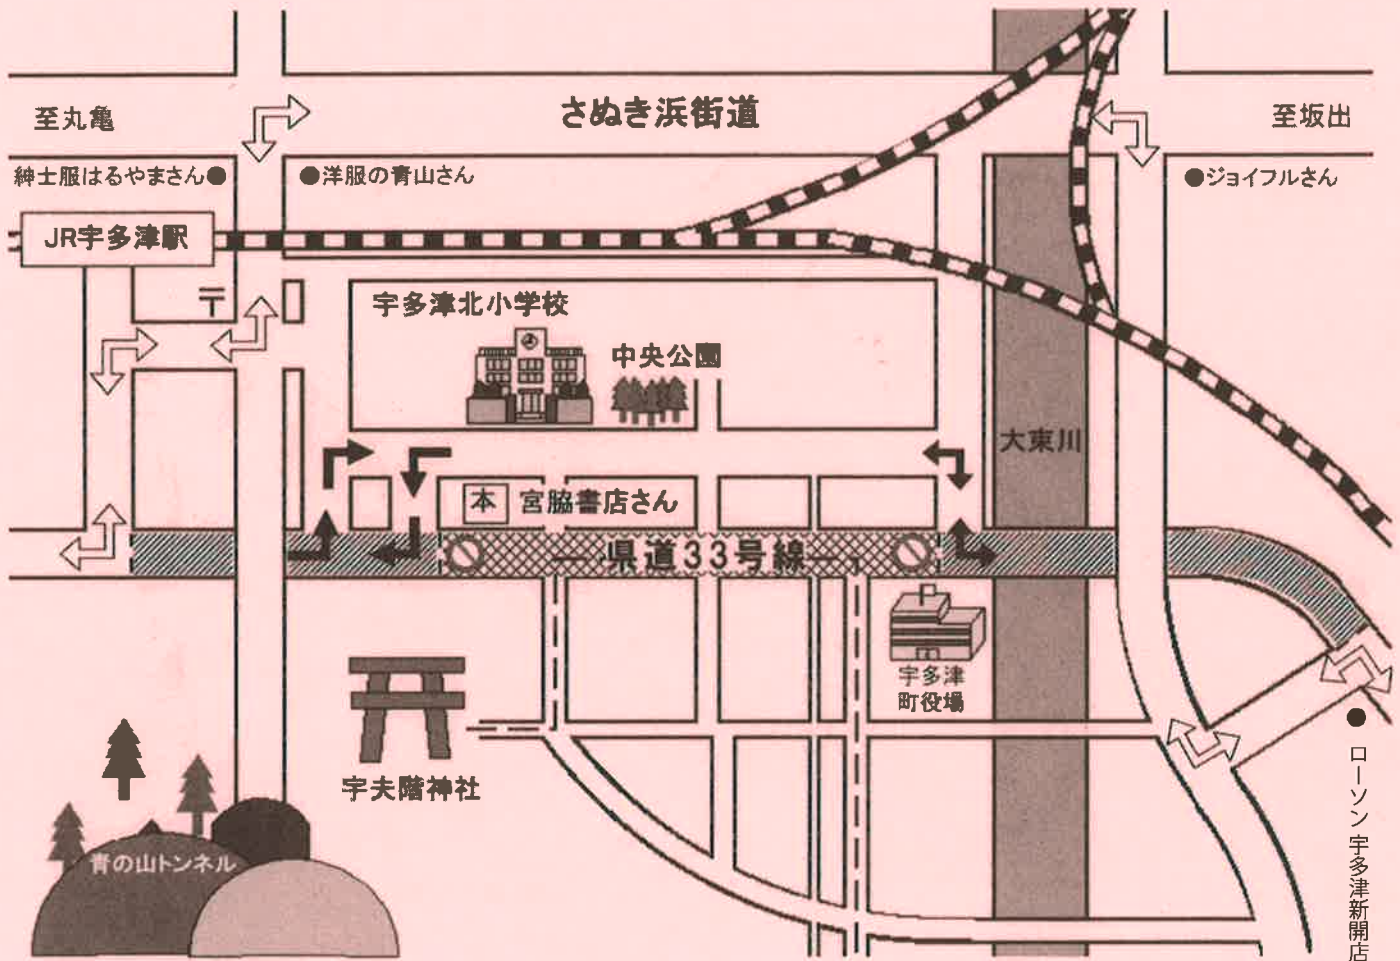

宇多津秋まつり

交通規制のお知らせ

とき：平成29年10月29日(日)
15:15~17:45(2時間30分)

-   二輪車を含む普通軽自動車 (宮脇書店付近~宇多津町役場までの県道33号線)
-   中大型自動車・特殊車両等 (JR宇多津駅付近~ローソンまでの県道33号線)