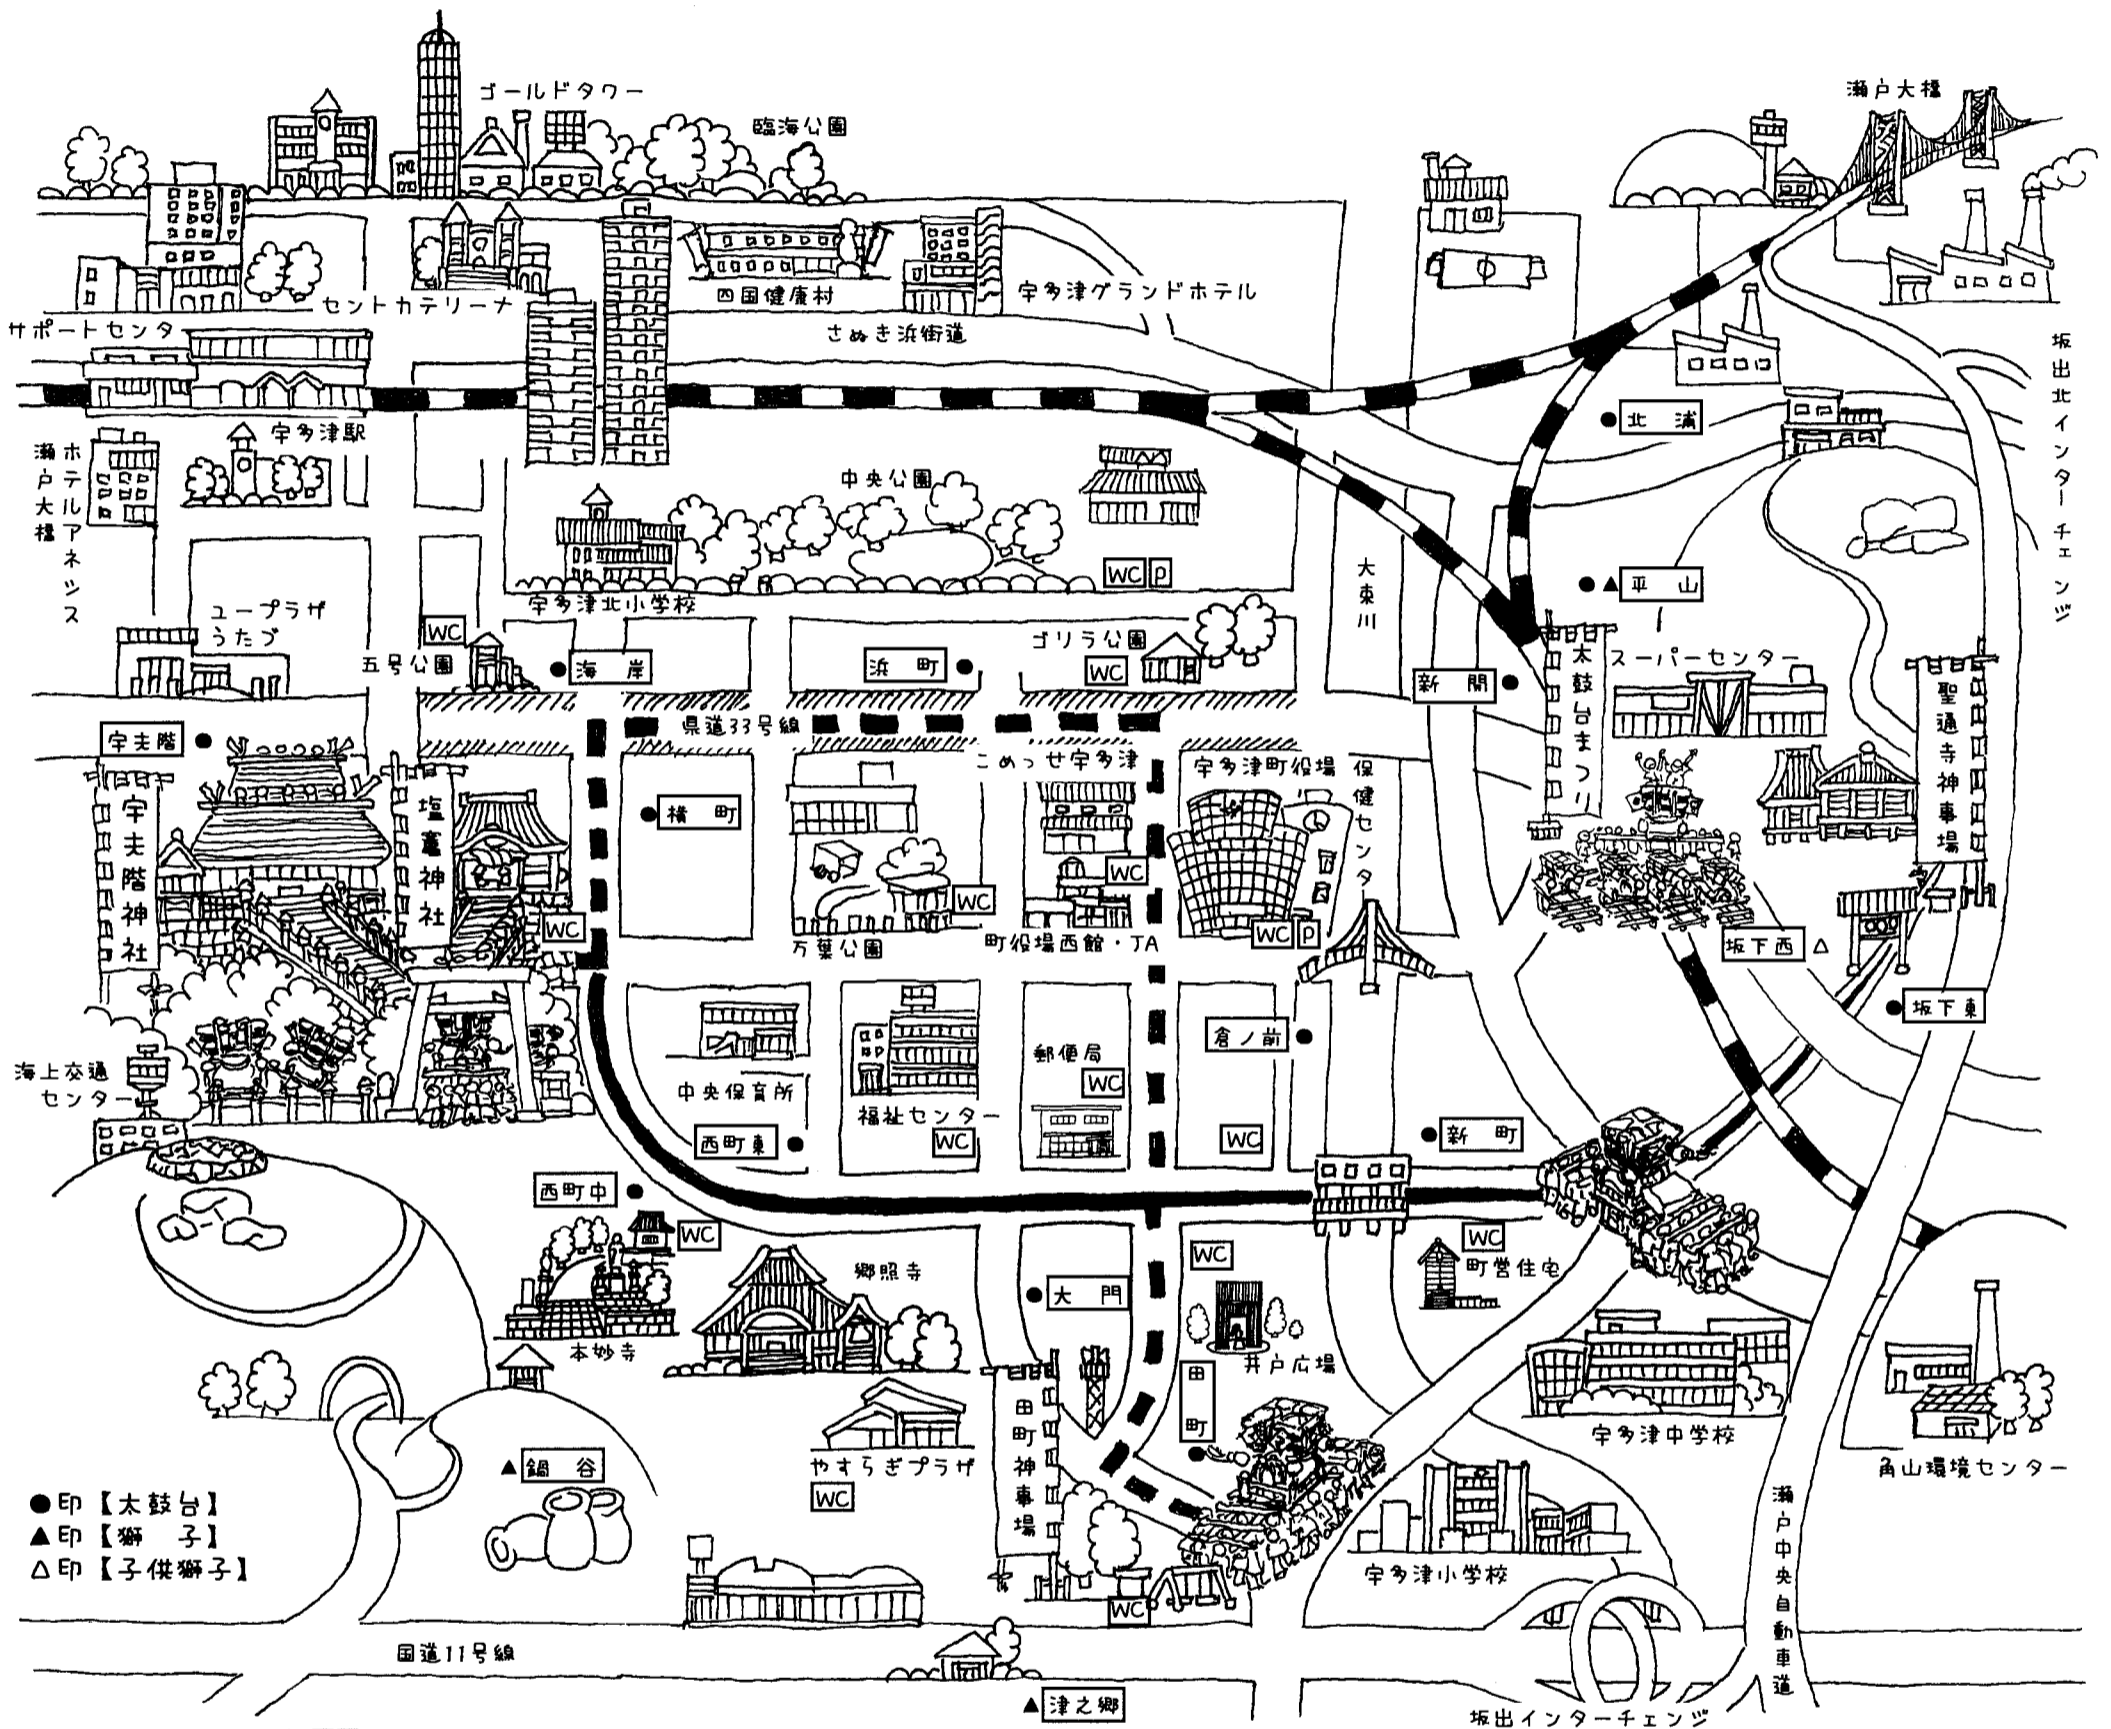

2017 宇多津秋まつりマップ

太鼓台運行時間

●10月28日(土) 塩竈神社祭礼

宮入 13時~

お下がり 14時30分~ (聖通寺神事場)

運行コース

第25回 宇多津太鼓台祭り

19時~21時 (マルナカスーパーセンター駐車場)

●10月29日(日) 宇夫階神社祭礼

宮入 13時~

お下がり 15時00分~ (田町神事場)

運行コース

車両通行禁止区域

10月29日(日) 15時15分~17時45分

(宮脇書店付近~大東川西岸までの県道33号線)

お下がり太鼓台順番表

順番	28日 (聖通寺神事場)	29日 (田町神事場)
1	西町東	北浦
2	浜町	横町
3	新町	田町
4	横町	倉ノ前
5	北浦	西町中
6	海岸	坂下東
7	田町	新町
8	大門	宇夫階
9	西町中	新開
10	新開	平山
11	平山	海岸
12	倉ノ前	大門
13	宇夫階	西町東
14	坂下東	浜町