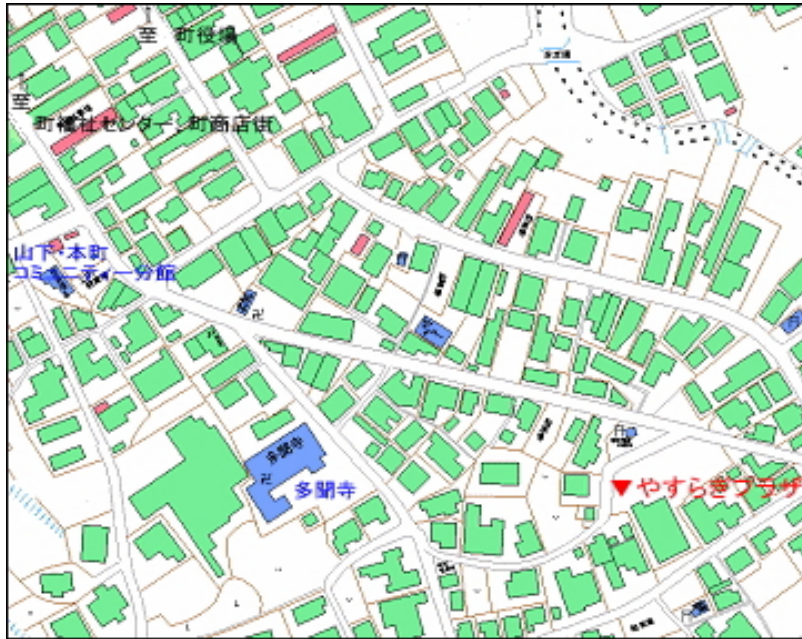

選挙の投票所、投票区の区域

選挙の投票所、投票区の区域は次の通りです。

【投票所の一覧】

投票区	投票所名	住所	投票区の区域(行政区)
第1投票区	町民コミュニティー会館	宇多津町 1881 番地 【地図1】	西町東 西町中 西横町 宇夫階 浜町 栄町 幸町 水主町 伊勢町 かじや町 今市 浦町 倉の前 塩浜 岩屋(一部をのぞく) 新町
第2投票区	大橋コミュニティー分館	宇多津町 2628 番地 591 【地図2】	北浦 大橋 吉田
第3投票区	坂下西コミュニティー分館	宇多津町 2805 番地 3 【地図3】	新開 平山 坂下西 坂下東 向山 岩屋(一部)
第4投票区	やすらぎプラザ	宇多津町 1188 番地 【地図4】	田町南 田町北 大門 山下 本町 中村 長縄手
第5投票区	鍋谷コミュニティー分館	宇多津町 大字東分 43 番地 【地図5】	十楽寺 鍋谷 三菱化学団地 沼ノ池
第6投票区	津の郷コミュニティー分館	宇多津町 大字東分 1612 番地 1 【地図6】	津の郷
第7投票区	新宇多津コミュニティー分館	宇多津町 浜八番丁 113 番地1 【地図7】	浜三番丁 浜四番丁 浜七番丁 浜八番丁 浜九番丁

地図2・・・【第2投票区】大橋コミュニティ分館

※さぬき浜街道を坂出方面へ。大東川を越え、コンビニエンスストアのある交差点を左へ曲がる。

地図3・・・【第3投票区】坂下西コミュニティ分館

※県道 33 号線を坂出方面へ。JR の高架下を越え、聖通寺山方向へ。

地図4・・・【第4投票区】やすらぎプラザ

※県道 33 号線から既成市街地を南へ。町福祉センター東玄関前通り(商店街)を南へ約 500m。

地図5・・・【第5投票区】鍋谷コミュニティ分館

※県営住宅の西方向にあります。三菱化学団地から南へ約 300m。

地図6・・・【第6投票区】津ノ郷コミュニティー分館

※坂出インターチェンジ手前の交差点を南に。県道 191 号線の西側。

地図7・・・【第7投票区】新宇多津コミュニティー分館

※宇多津北小学校、宇多津中央公園東

地図8・・・【第8投票区】サポートセンター

※JR宇多津駅南口