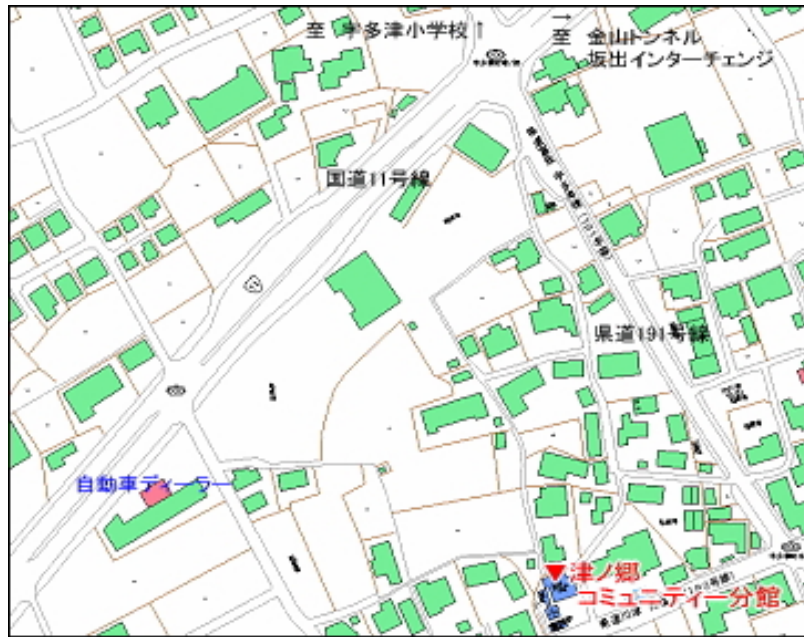

選挙の投票所、投票区の区域

選挙の投票所、投票区の区域は次の通りです。

【投票所の一覧】

投票区	投票所名	住所	投票区の区域(行政区)
第1投票区	町民コミュニティー会館	宇多津町 1881 番地 【地図1】	西町東 西町中 西横町 宇夫階 浜町 栄町 幸町 水主町 伊勢町 かじや町 今市 浦町 倉の前 塩浜 岩屋(一部をのぞく) 新町
第2投票区	大橋コミュニティー分館	宇多津町 2628 番地 591 【地図2】	北浦 大橋 吉田
第3投票区	坂下西コミュニティー分館	宇多津町 2805 番地 3 【地図3】	新開 平山 坂下西 坂下東 向山 岩屋(一部)
第4投票区	やすらぎプラザ	宇多津町 1188 番地 【地図4】	田町南 田町北 大門 山下 本町 中村 長縄手
第5投票区	鍋谷コミュニティー分館	宇多津町 大字東分 43 番地 【地図5】	十楽寺 鍋谷 三菱化学団地 沼ノ池
第6投票区	津の郷コミュニティー分館	宇多津町 大字東分 1612 番地 1 【地図6】	津の郷
第7投票区	新宇多津コミュニティー分館	宇多津町 浜八番丁 113 番地1 【地図7】	浜三番丁 浜四番丁 浜七番丁 浜八番丁 浜九番丁

地図2・・・【第2投票区】大橋コミュニティ分館

※さぬき浜街道を坂出方面へ。大東川を越え、コンビニエンスストアのある交差点を左へ曲がる。

地図3・・・【第3投票区】坂下西コミュニティ分館

※県道 33 号線を坂出方面へ。JR の高架下を越え、聖通寺山方向へ。

地図4・・・【第4投票区】やすらぎプラザ

※県道 33 号線から既成市街地を南へ。町福祉センター東玄関前通り(商店街)を南へ約 500m。

地図5・・・【第5投票区】鍋谷コミュニティ分館

※県営住宅の西方向にあります。三菱化学団地から南へ約 300m。

地図6・・・【第6投票区】津ノ郷コミュニティー分館

※坂出インターチェンジ手前の交差点を南に。県道 191 号線の西側。

地図7・・・【第7投票区】新宇多津コミュニティー分館

※宇多津北小学校、宇多津中央公園東

地図8・・・【第8投票区】サポートセンター

※JR宇多津駅南口